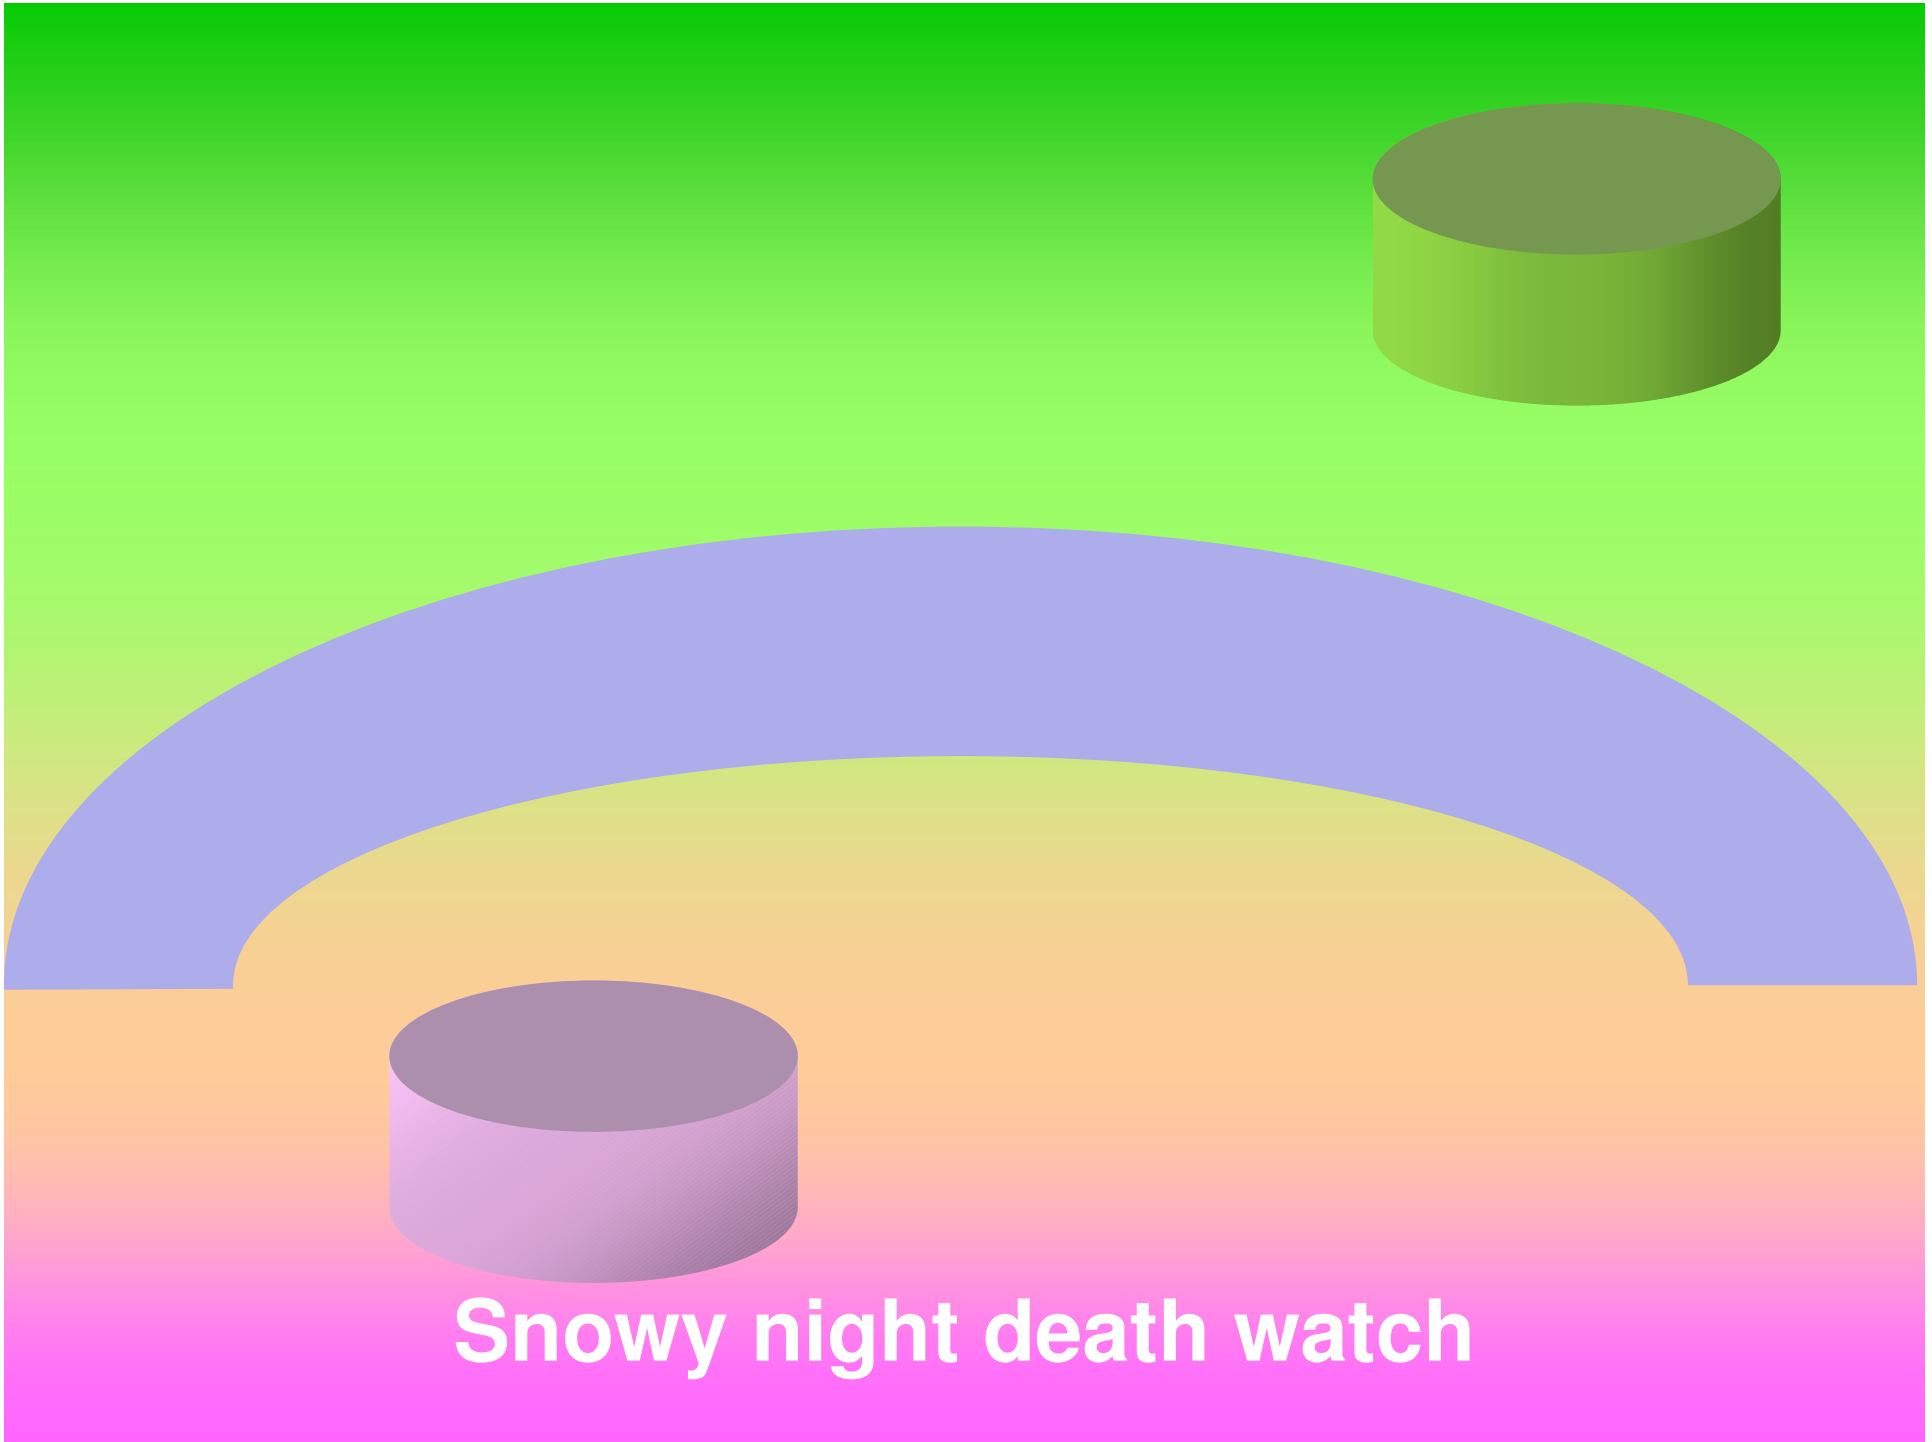

**Snowy night death watch
on my finger the black pearl
makes ist own shadow**

通夜の雪指に影置く黒真珠

Snowy night death watch

on my finger the black pearl

makes ist own shadow