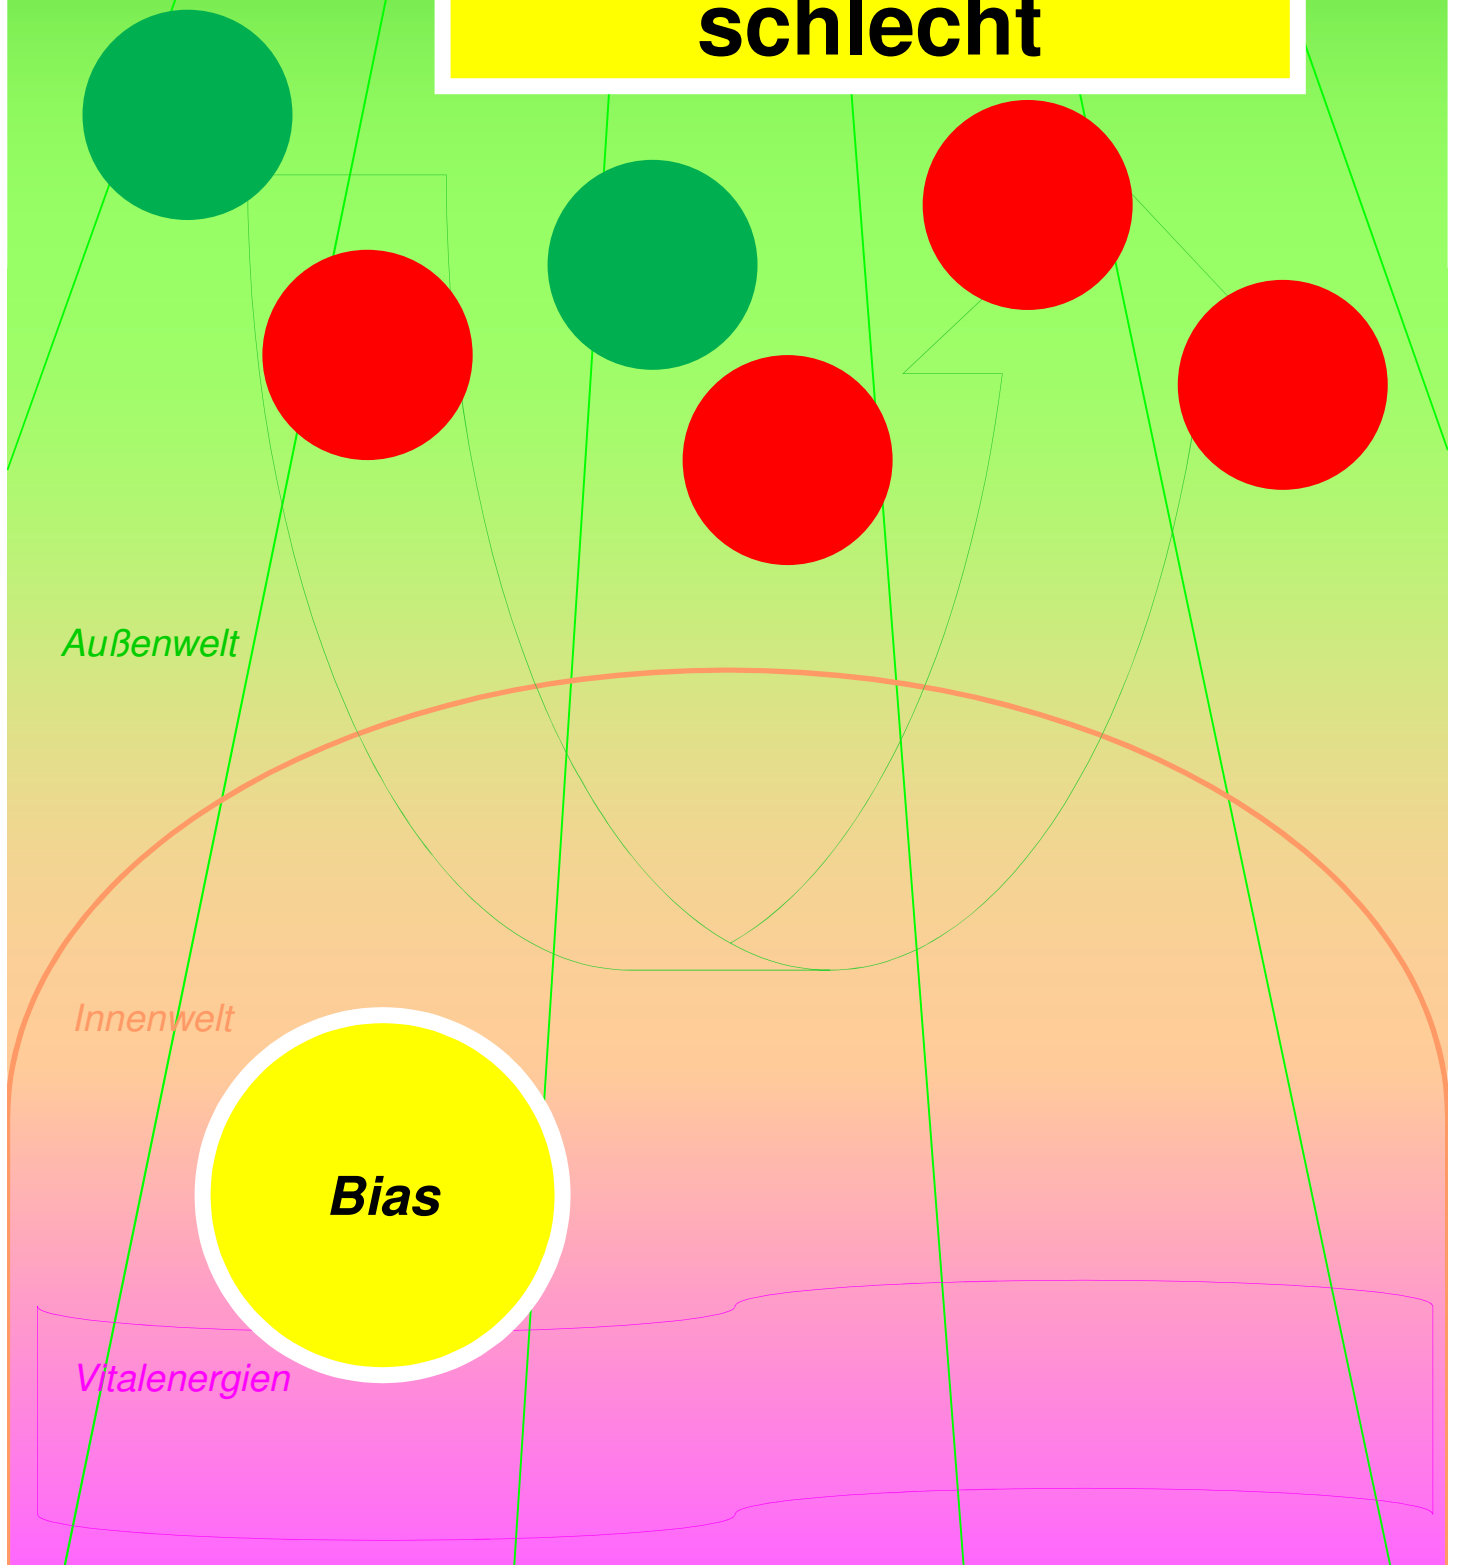

Außenwelt

**Erkenne den passenden
Augenblick**

Innenwelt

Pittakos

Vitalenergien

Die Meisten sind schlecht

Emergency-Management

Orakel von Delphi, Geschichte und Texte, Reclam 18122, Seiten 48 und 49